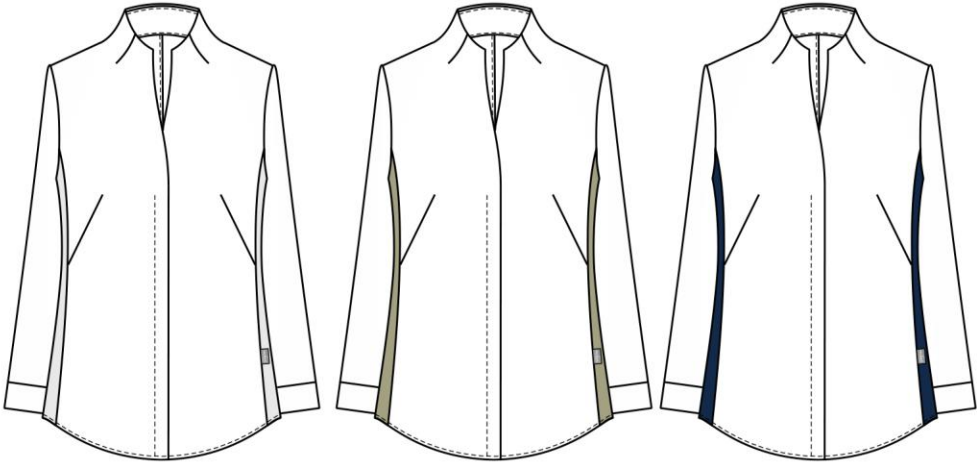

930 - зелёный
муж.

570 - бордовый
жен./муж.

070 - серый
жен./муж.

ЖЕНЩИНАМ

MWW-S25-F

SIZE: 34-46

Popeline 151351
col.: 000 + 120

Popeline 151351
col.: 000 + 790

MWW-S21-F SIZE: 34-46

Popeline 151351
col.: 000 + 000

Popeline 151351
col.: 000 + 120

Popeline 151351
col.: 000 + 790

MWW-H11

SIZE: S-M-L

col.: 790

col.: 070