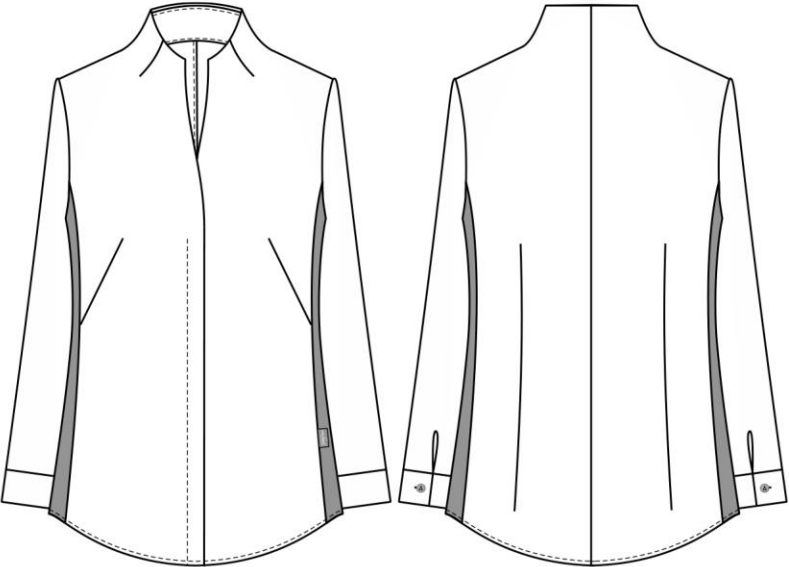

930 - зелёный
муж.

570 - бордовый
жен./муж.

070 - серый
жен./муж.

ЖЕНЩИНАМ

MWW-S25-F

SIZE: 34-46

Popeline 151351
col.: 000 + 120

Popeline 151351
col.: 000 + 790

MWW-S21-F SIZE: 34-46

Popeline 151351
col.: 000 + 000

Popeline 151351
col.: 000 + 120

Popeline 151351
col.: 000 + 790

MWW-H11

SIZE: S-M-L

col.: 790

col.: 070